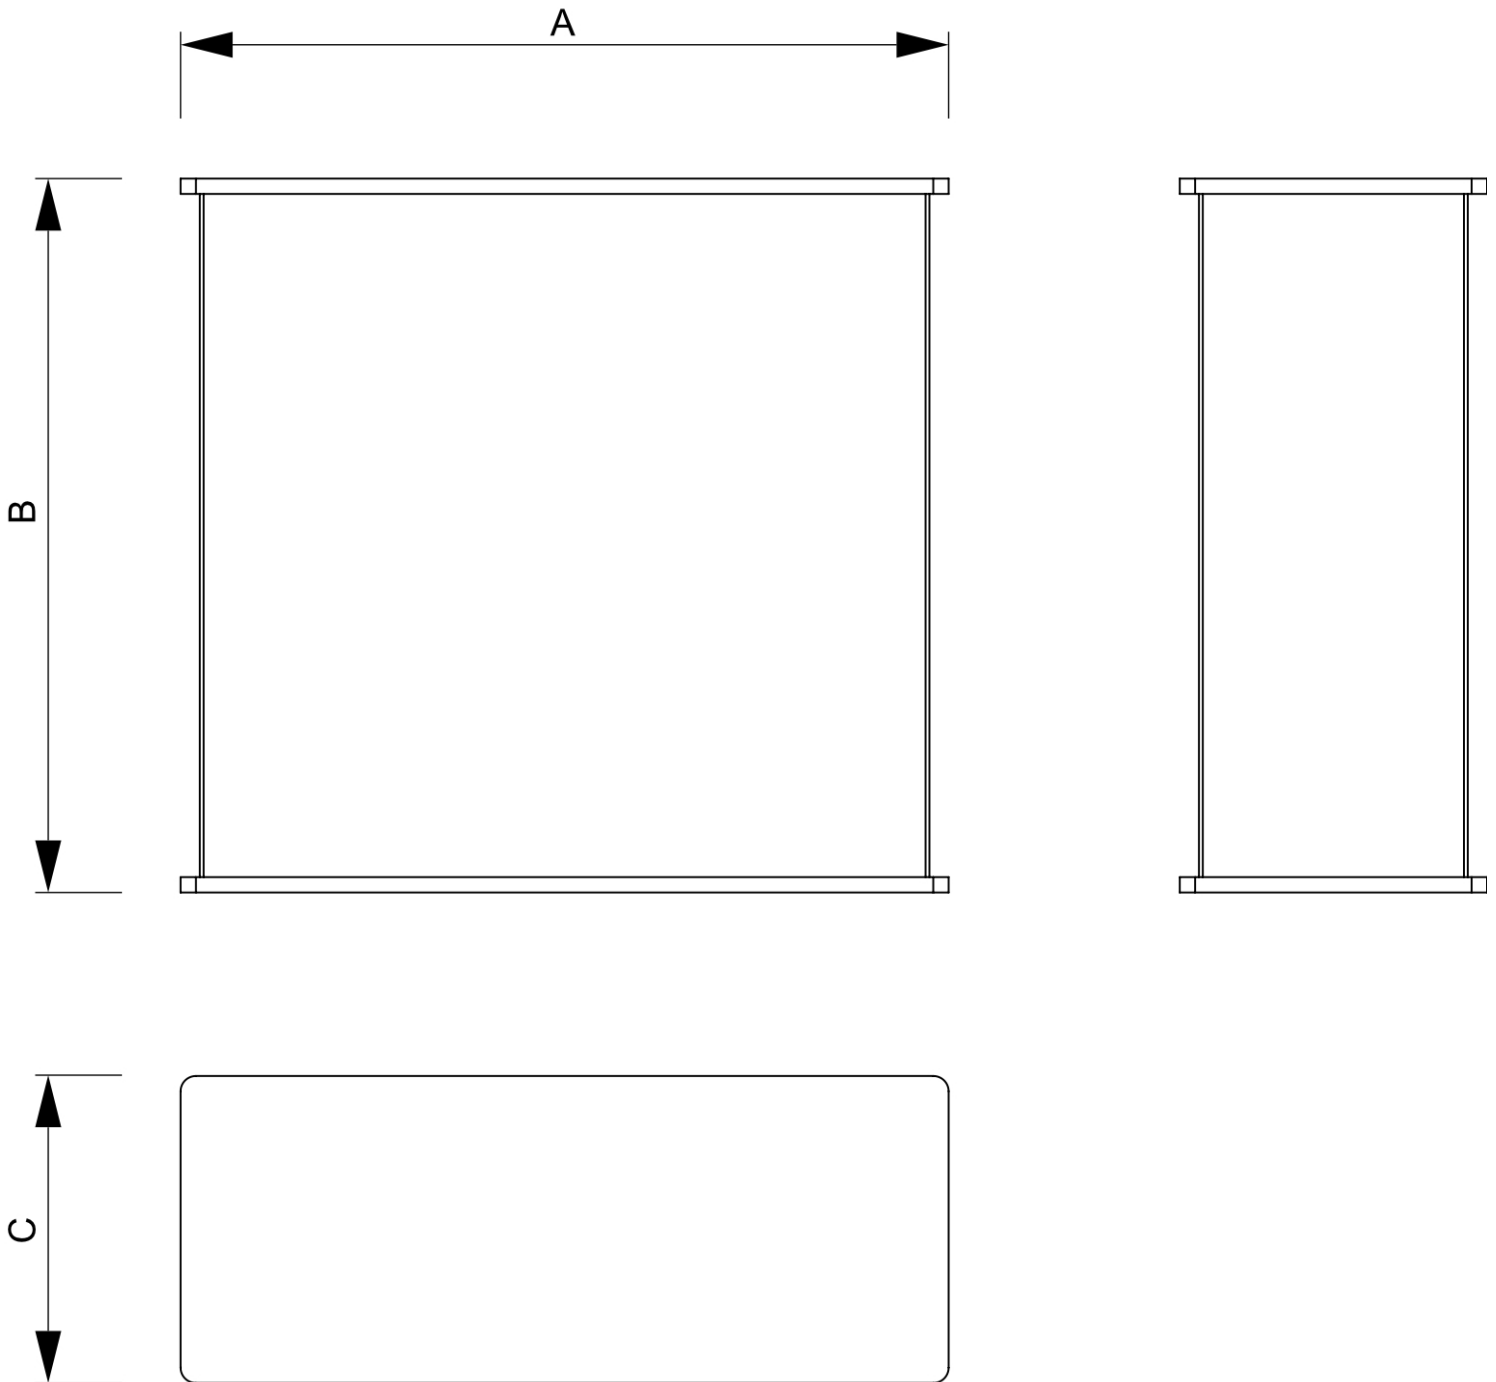

PRODUKT ARKUSZ

Trybunka Professional Square

CPSTTB

- Praktyczna kwadratowa przestrzeń do prezentacji i przechowywania
- Przenośna lada z torbami transportowymi
- Niezwykle stabilna
- Teraz dostępna z grafiką

PRODUKT ARKUSZ

Trybunka Professional Square

CPSTTB

PRODUKT ARKUSZ

Trybunka Professional Square

CPSTTB

PODSTAWOWE INFORMACJE

SKU	Sizes (mm) (A x B x C)	Format (mm)	Widoczny rozmiar (mm) (VXxVY)	Rozstaw otworów (mm) (XxY)
CPSTTB	1000 x 940 x 400	1930 x 900 mm	1930 x 900 mm	-

Orientacja	Weight (kg)
Pionowy	9,84

PARAMETRY ELEKTRYCZNE

Oświetlenie	Kolor oświetlenia (K)	Luminancja (cd)	Intensywność światła (lx)	Moc (W)
Nie	-	-	-	-

INFORMACJE O OPAKOWANIU

Pakowanie 1 (mm)	Pakowanie 2 (mm)	Pakowanie 3 (mm)
1075 x 620 x 150	-	-